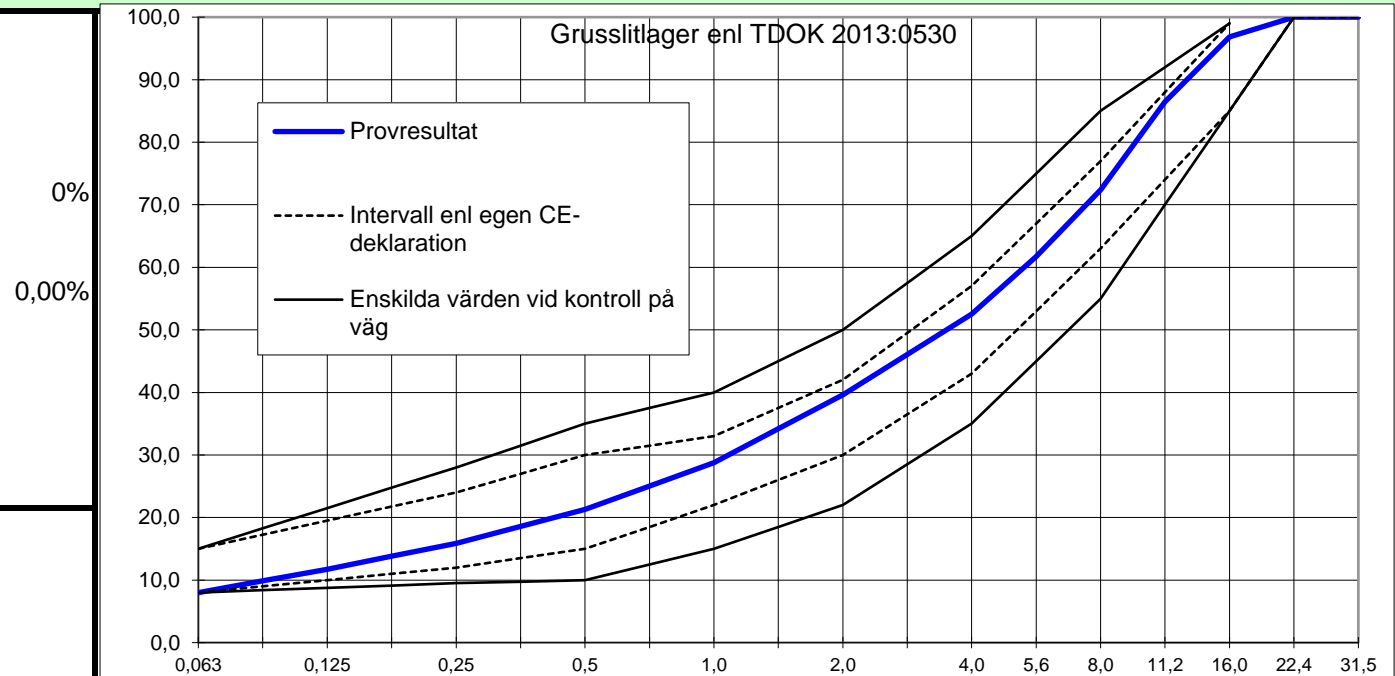

## ANALYS AV SLITLAGERGRUS

Entreprenör:	Provt.datum: <b>20220704</b>	Lab Provnr: <b>2011569</b>
Objekt:	Märkning:	
Leverantör:	Provtagn.plats: <b>Brånahult</b>	
Produkt: <b>Slitlager 0/16 mm</b>	Provtagare: <b>ML</b>	

Analysresultat:  
 SS-EN 933-1 Kornstorleksfördelning-siktning

Noteringar

Produktionskontroll  
 Tvättsiktat  
 NK

**Passerande mängd vikt-% vid sikt mm**

0,063 mm	0,125 mm	0,25 mm	0,5 mm	1,0 mm	2,0 mm	4,0 mm	5,6 mm	8,0 mm	11,2 mm	16,0 mm	22,4 mm	31,5 mm
8,0	11,7	15,9	21,3	28,8	39,6	52,5	61,8	72,4	86,5	96,9	100,0	100,0